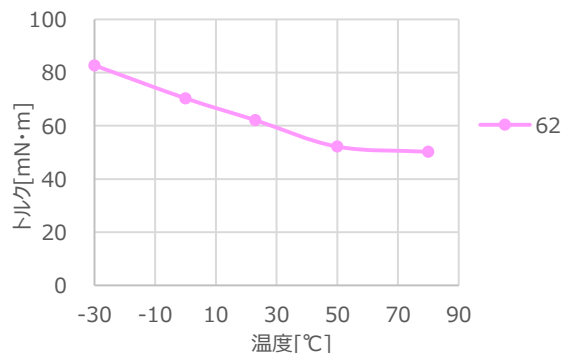

回転速度 20r/min

● 耐久仕様

- 条件** 1 サイクル：正回転 0.5 回転 / 1 秒 → 休止 / 2 秒 → 逆回転 0.5 回転 / 1 秒 → 休止 / 2 秒
- 回数** 30,000サイクル『常温(23℃)』 → 1,000サイクル『-30℃』 → 1,000サイクル『80℃』

◇ダンパー特性

● 回転追従特性 (23℃)

● 温度特性 (20r/min)

※ 予告なく仕様が変わることがあります。