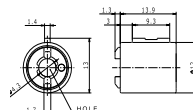

◆特徴

- ✓ 低VOC
- ✓ 低コスト
- ✓ カラーバリエーション5種類あり

◆構成部品

名称	材料
HOUSING	POM
ROTOR	PC
O-RING OUTSIDE	EPDM
O-RING INSIDE	EPDM
OIL	SILICONE

◇品番・仕様

品番	定格トルク [mN・m]	0	10	20	30	40	50	60	70	80	90	100	110	120	130	140	150	
16FS - 62	62.0 ± 9.0																	