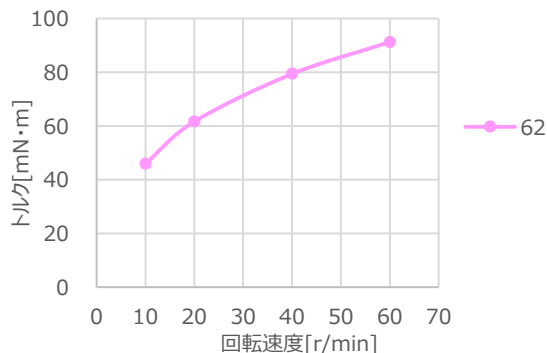

◆特徴

- ✓ 低VOC
- ✓ 低コスト
- ✓ カラーバリエーション5種類あり

◆構成部品

名称	材料
HOUSING	POM
ROTOR	PC
O-RING OUTSIDE	EPDM
O-RING INSIDE	EPDM
OIL	SILICONE

◇品番・仕様

品番	定格トルク [mN・m]	0	10	20	30	40	50	60	70	80	90	100	110	120	130	140	150	
16FS - 62	62.0 ± 9.0																	

回転速度 20r/min

● 耐久仕様

- 条件** 1 サイクル：正回転 0.5 回転 / 1 秒 → 休止 / 2 秒 → 逆回転 0.5 回転 / 1 秒 → 休止 / 2 秒
- 回数** 30,000サイクル『常温(23℃)』 → 1,000サイクル『-30℃』 → 1,000サイクル『80℃』

◇ダンパー特性

● 回転追従特性 (23℃)

● 温度特性 (20r/min)

※ 予告なく仕様が変わることがあります。